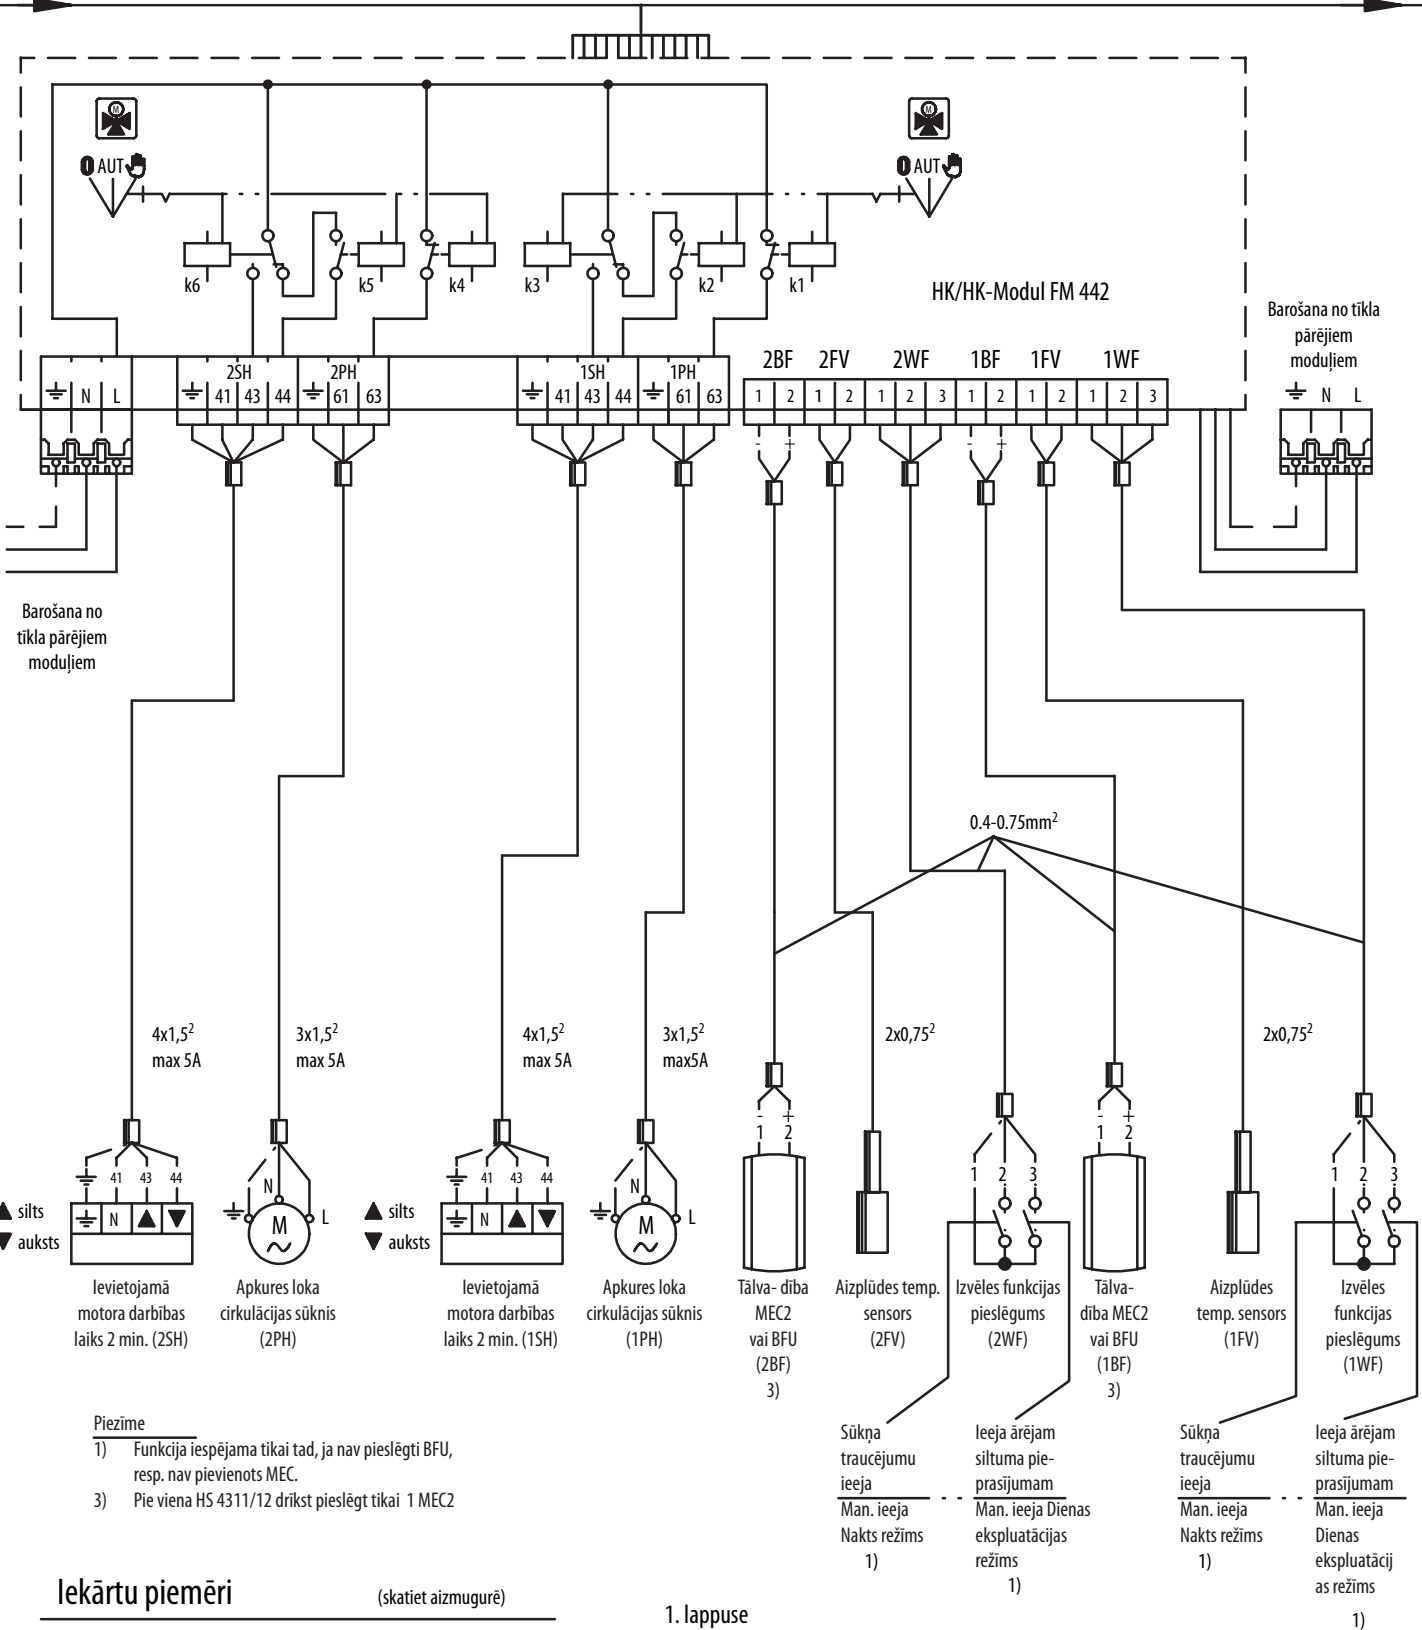

Slēdža pozīcija	k4	k5	k6
0			
AUT	Sūkņa regulēšanas režīms	aukstāks regulēšanas režīms	siltāks regulēšanas režīms

Slēdža pozīcija	k1	k2	k3
0			
AUT	Sūkņa regulēšanas režīms	aukstāks regulēšanas režīms	siltāks regulēšanas režīms

THV termostatisks sildķermeņa vārsts  
HK apkures loks

<b>Buderus</b>	Funkciju modulis HK/HK		Slēguma shēma: FM 442.00 D	
	Zg.-Nr.: 63045521	Mat.-Nr.:	Izm.-Nr.: 5331.20	Izdevums: 11/1997