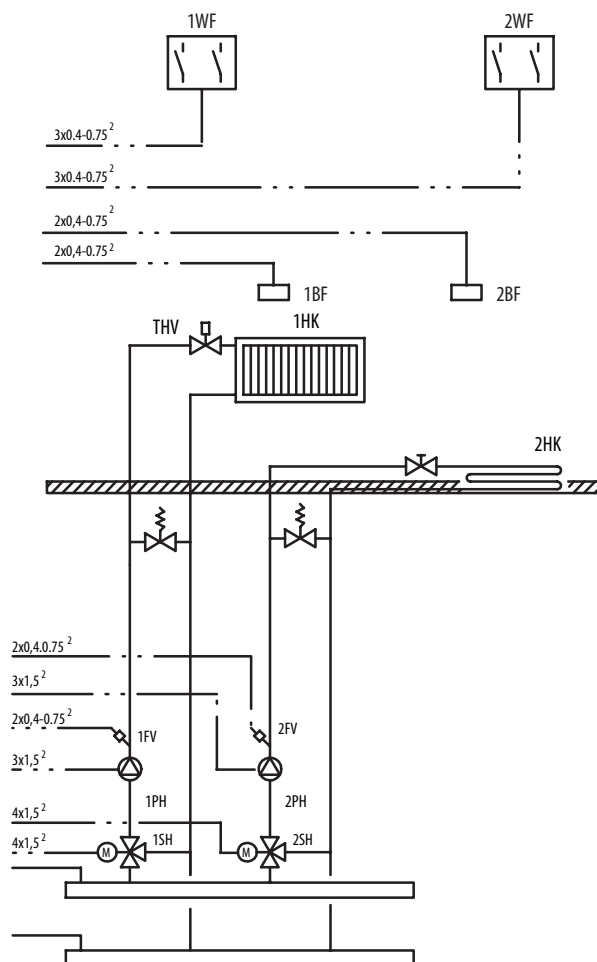

Slēdža pozīcija	k4	k5	k6
0			
AUT	Sūkņa regulēšanas režīms	aukstāks regulēšanas režīms	siltāks regulēšanas režīms

Slēdža pozīcija	k1	k2	k3
0			
AUT	Sūkņa regulēšanas režīms	aukstāks regulēšanas režīms	siltāks regulēšanas režīms

THV termostatisks sildķermeņa vārsts  
HK apkures loks

<b>Buderus</b>	Funkciju modulis HK/HK		Slēguma shēma: FM 442.00 D	
	Zg.-Nr.: 63045521	Mat.-Nr.:	Izm.-Nr.: 5331.20	Izdevums: 11/1997